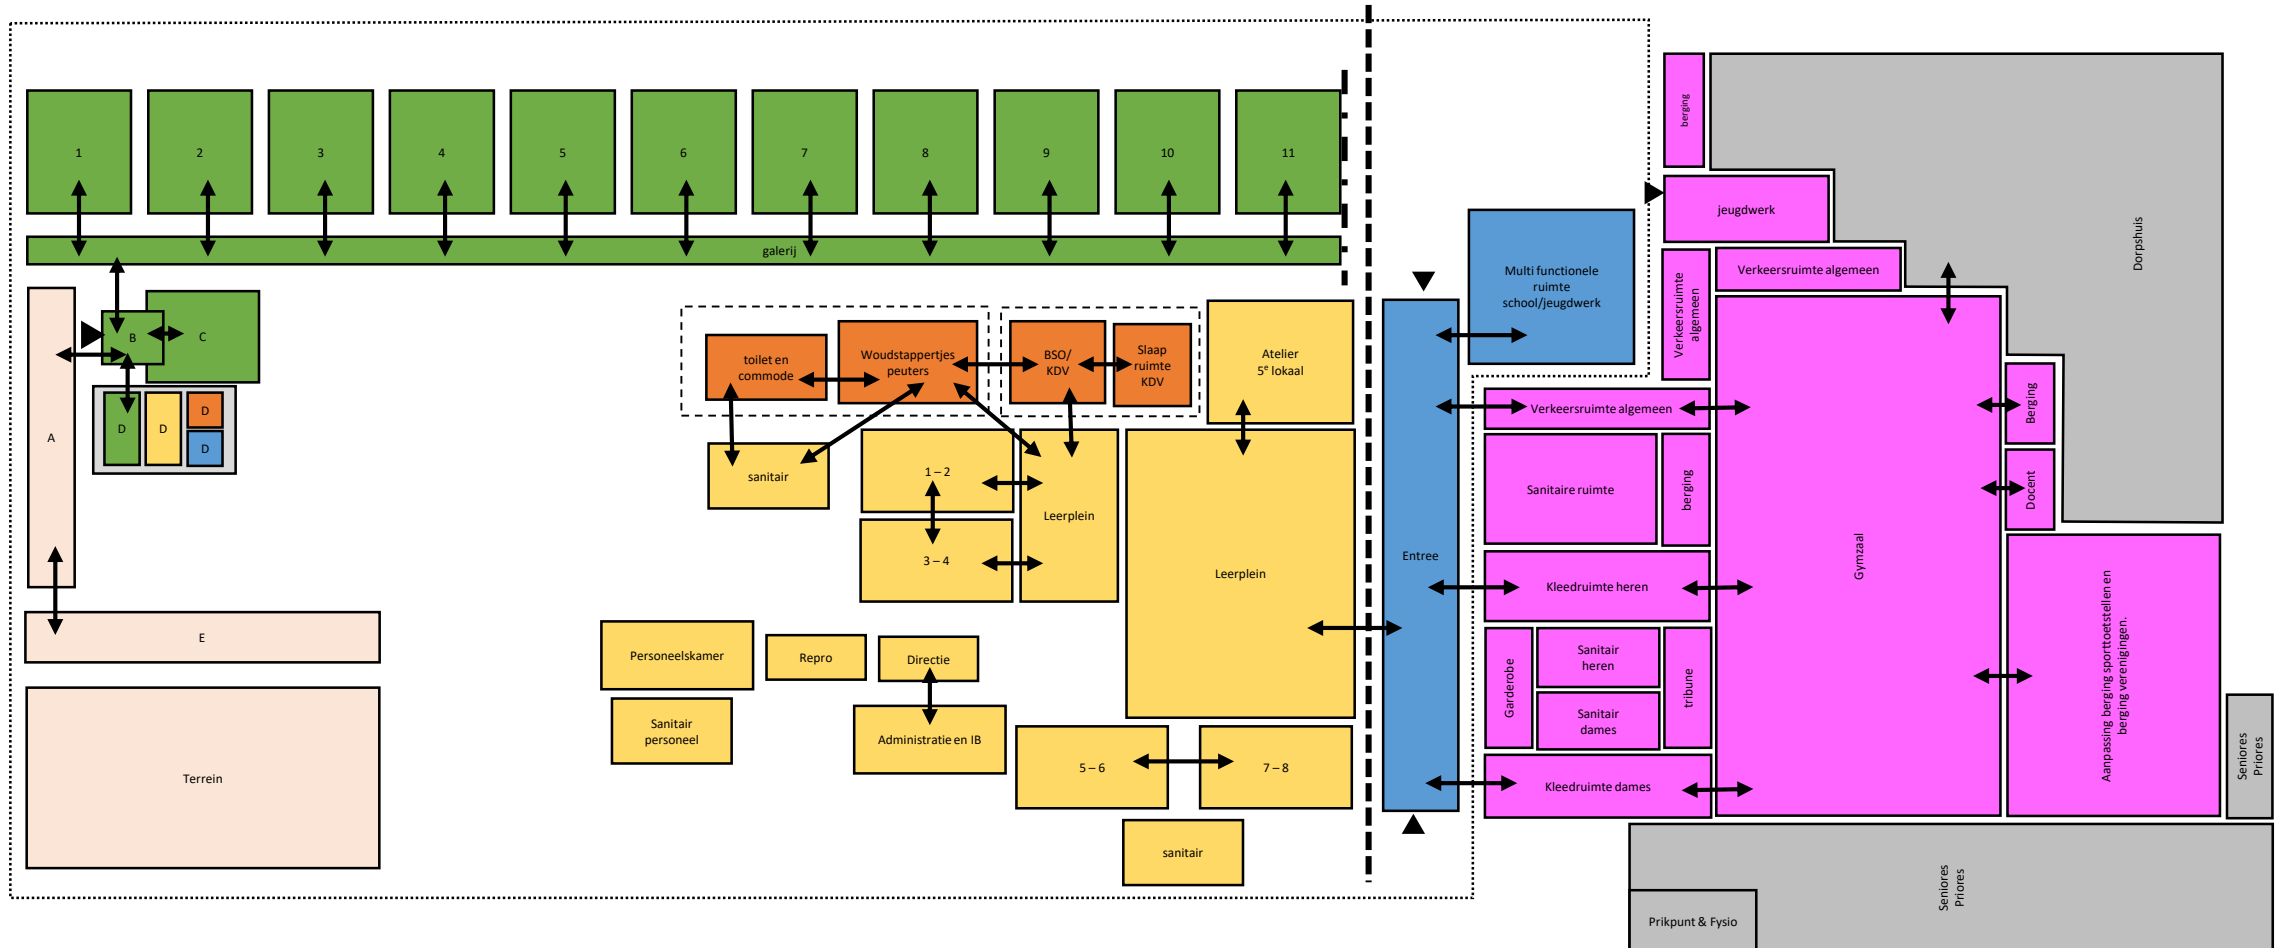

# Nieuwbouw MFA Westwoud

Relatieschema, 23 05 2019

## Nieuwbouw

- Appartementen
- School
- PSZ/KDV/BSO
- MFR
- Buitenruimte

## Renovatie en uitbreiding

- De Schalm / Gymzaal (aanbouw/verbouw)
- Stichting Dorpshuis de Schalm (bestaand)